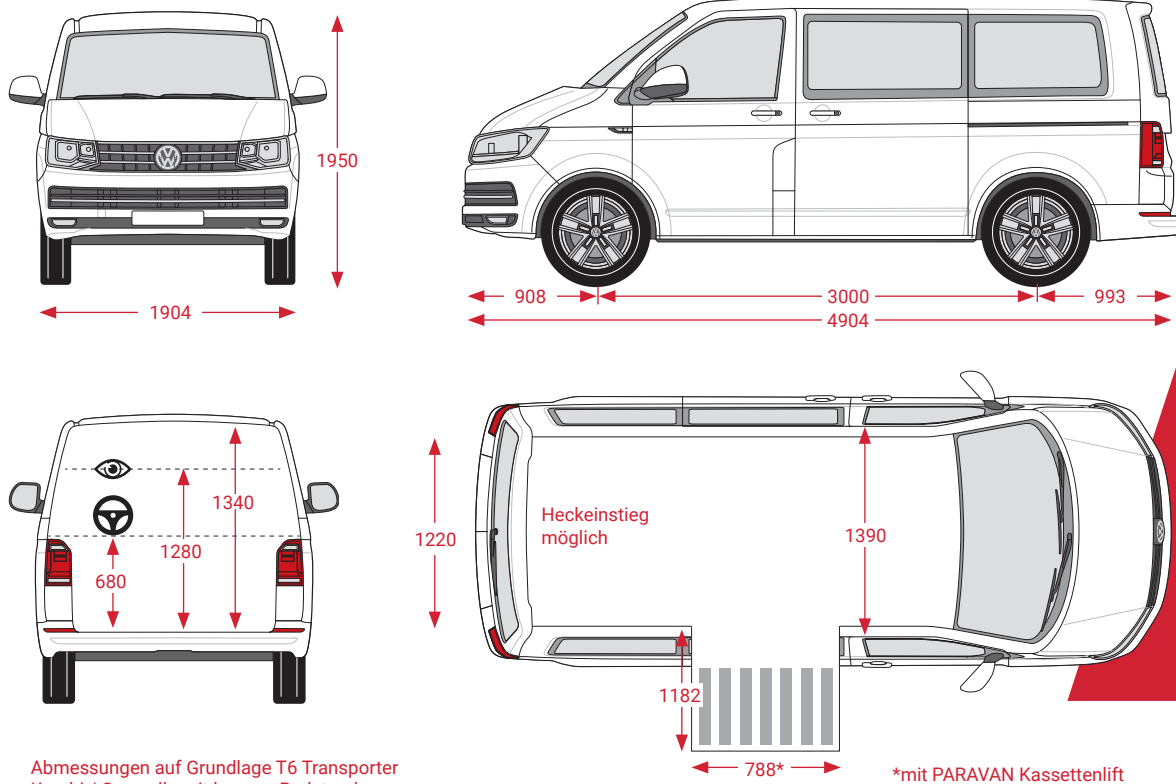

Abbildungen enthalten Sonderausstattungen.

VOLKSWAGEN *T6 PREMIUM*

Multifunktional und flexibel

Der leistungsstarke PARAVAN VW T6 Umbau ist für Menschen mit Behinderung der perfekte Partner – ob als Selbst-, Bei- oder Mitfahrerlösung. Auch für Familien mit einem behinderten Kind bietet er perfekte Umbaumöglichkeiten. Ob als Umbau mit HeckEinstieg oder einem seitlichen Einstieg über den Kassettenlift, der PARAVAN VW T6 kann ideal an Ihre individuellen Bedürfnisse angepasst werden um Ihnen die größtmögliche Mobilität zurückzugeben. Je nach Einschränkung der Bewegungsfreiheit bietet der PARAVAN VW T6 zahlreiche Möglichkeiten für Eingabegeräte (z. B. Space Drive), Rückhaltesysteme oder Sitzmöglichkeiten – der PARAVAN VW T6 Umbau ist Ihr perfekter und treuer Begleiter in sämtlichen Lebenslagen.

Abmessungen auf Grundlage T6 Transporter Kombi / Caravelle mit kurzem Radstand

*mit PARAVAN Kassettenlift

Einfahrtshöhe:	1250 mm	Innenhöhe:	max. 1340 mm	Innenbreite:	max. 1390 mm
Rampenbreite:	788 mm	Sichthöhe:	1280 mm	Rampenlänge:	1182 mm